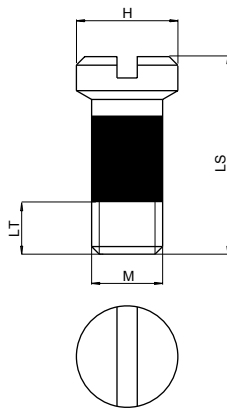

HINGE SCREWS

VIT - Visottica Injection Technology

Minus Screws

VIT SCREW M1.40				
M	H	LS	LT	CODE
M1.40	2.00	3.10	0.60	07VIC7055A1BYX
		3.45	0.70	07VI19844A1BYX
		3.50	0.60	07VIA0804A1BYX
		3.50	0.70	07VIC7054A1BYX
		4.50	1.00	07VI19856A1BYX
		4.50	0.80	07VI20045029
		4.50	1.05	07VIC7059A1BYX
		4.90	1.20	07VI20049003
		5.00	0.75	07VIC7057A1BYX
		5.50	0.80	07VI20055009
		5.80	0.80	07VI60851A1BYX
		6.10	1.40	07VI60287A1BYX
		6.30	1.20	07VI20063002
		6.40	1.00	07VI20064009
		8.30	1.30	07VI20083000
8.30	0.90	07VI20083002		

Material: **Stainless steel**
Visottica Injection Technology

VIT SCREW M1.40			
M	H	LS	CODE
M1.40	2.00	2.95	07VI20029501
		3.95	07VI61987A1BYX

Material: **Stainless steel**
Visottica Injection Technology