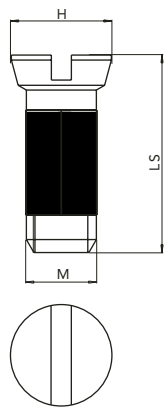

HINGE SCREWS

VIT - Visottica Injection Technology

Minus Screws

VIT SCREW M1.40				
M	H	LS	LT	CODE
M1.40	2.00	3.10	0.60	07VIC7055A1BYX
		3.45	0.70	07VI19844A1BYX
		3.50	0.60	07VIA0804A1BYX
		3.50	0.70	07VIC7054A1BYX
		4.50	1.00	07VI19856A1BYX
		4.50	0.80	07VI20045029
		4.50	1.05	07VIC7059A1BYX
		4.90	1.20	07VI20049003
		5.00	0.75	07VIC7057A1BYX
		5.50	0.80	07VI20055009
		5.80	0.80	07VI60851A1BYX
		6.10	1.40	07VI60287A1BYX
		6.30	1.20	07VI20063002
		6.40	1.00	07VI20064009
		8.30	1.30	07VI20083000
8.30	0.90	07VI20083002		

Material: **Stainless steel**
Visottica Injection Technology

VIT SCREW M1.40			
M	H	LS	CODE
M1.40	2.00	2.95	07VI20029501
		3.95	07VI61987A1BYX

Material: **Stainless steel**
Visottica Injection Technology