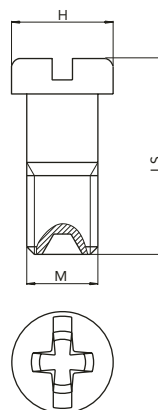

HINGE SCREWS

Plus Minus Screws

PLUS MINUS SCREW M1.20 - M1.40			
H	M	LS	CODE
2.20	M1.20	3.00	07VI60410A1BYX
	Ø1.20x0.40	3.30	07VI60268A1BYX
	M1.20	3.60	07VI60403A1BYX
	Ø1.20x0.40	3.80	07VI60266A1BYX
2.50	M1.40	2.50	07VI60224A1BYX
	M1.40	2.80	07VI60255A1BYX

Material: **Stainless steel**

PLUS MINUS SCREW M1.20 - M1.40			
M	H	LS	CODE
M1.20	1.80	2.70	07VI18027003
M1.40	2.00	3.00	07VIC7360A1BYX
		3.45	07VIC7365A1BYX
		4.40	07VI20044008
		4.40	07VIC7361A1BYX
		4.90	07VIC7366A1BYX

Material: **Stainless steel**

PLUS MINUS SCREW M1.20 - M1.40			
M	H	LS	CODE
M1.20	1.80	3.45	07VI18034500
M1.40	2.00	3.25	07VI20032500
		3.80	07VI20038016

Material: **Stainless steel**