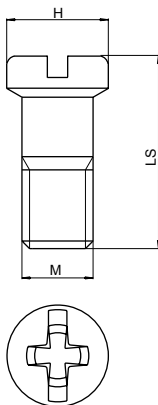

HINGE SCREWS

Plus Minus Screws

PLUS MINUS SCREW M1.20 - M1.40			
H	M	LS	CODE
2.20	M1.20	3.00	07VI60410A1BYX
	Ø1.20x0.40	3.30	07VI60268A1BYX
	M1.20	3.60	07VI60403A1BYX
	Ø1.20x0.40	3.80	07VI60266A1BYX
2.50	M1.40	2.50	07VI60224A1BYX
	M1.40	2.80	07VI60255A1BYX

Material: **Stainless steel**

PLUS MINUS SCREW M1.20 - M1.40			
M	H	LS	CODE
M1.20	1.80	2.70	07VI18027003
M1.40	2.00	3.00	07VIC7360A1BYX
		3.45	07VIC7365A1BYX
		4.40	07VI20044008
		4.40	07VIC7361A1BYX
		4.90	07VIC7366A1BYX

Material: **Stainless steel**

PLUS MINUS SCREW M1.20 - M1.40			
M	H	LS	CODE
M1.20	1.80	3.45	07VI18034500
M1.40	2.00	3.25	07VI20032500
		3.80	07VI20038016

Material: **Stainless steel**