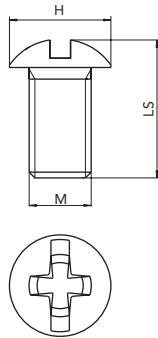

HINGE SCREWS

Plus Minus Screws

PLUS MINUS SCREW M1.20 - M1.40			
H	M	LS	CODE
2.20	M1.20	3.00	07VI60410A1BYX
	Ø1.20x0.40	3.30	07VI60268A1BYX
	M1.20	3.60	07VI60403A1BYX
	Ø1.20x0.40	3.80	07VI60266A1BYX
2.50	M1.40	2.50	07VI60224A1BYX
	M1.40	2.80	07VI60255A1BYX

Material: **Stainless steel**

PLUS MINUS SCREW M1.20 - M1.40			
M	H	LS	CODE
M1.20	1.80	2.70	07VI18027003
M1.40	2.00	3.00	07VIC7360A1BYX
		3.45	07VIC7365A1BYX
		4.40	07VI20044008
		4.40	07VIC7361A1BYX
		4.90	07VIC7366A1BYX

Material: **Stainless steel**

PLUS MINUS SCREW M1.20 - M1.40			
M	H	LS	CODE
M1.20	1.80	3.45	07VI18034500
M1.40	2.00	3.25	07VI20032500
		3.80	07VI20038016

Material: **Stainless steel**