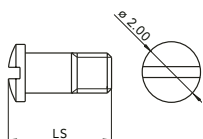

N°136 LA (3.0 · 4.0)

Stainless Steel Regular Hinge
for **Metal Frames**

SOLDERING MALE			
W	J	α	CODE
3.00	1.20	80°	07MG30136000
4.00	1.60	80°	07MG40136000

Material: **Stainless steel**

SOLDERING FEMALE		
W	J	CODE
3.00	1.20	07FG30136000
4.00	1.60	07FG40136000

Material: **Stainless steel**

SCREWS

MINUS SCREW M1.40

W	LS	CODE
3.00	3.60	07VI20036000
4.00	4.50	07VI20045002

Material: **Stainless steel**

VIT SCREW M1.40

W	LS	CODE
3.00	3.45	07VI19844A1BYX
4.00	4.50	07VI19856A1BYX