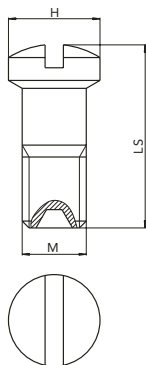

Material: **Stainless steel**

MINUS SCREW M1.40			
M	H	LS	CODE
M1.40	1.80	3.20	07VI18034502
		3.95	07VI18039502
		4.55	07VI18045501

Material: **Stainless steel**

## Minus Screws

MINUS SCREW M1.20 · M1.40			
M	H	LS	CODE
M1.20	1.60	2.60	07VI16026001
		3.00	07VI16030001
	1.80	2.65	07VI18026500
		6.10	07VI18061003
	2.00	3.00	07VI20030016
		3.35	07VI20033500
		3.60	07VI20036000
		4.50	07VI20045002
		5.10	07VI20051000
		5.70	07VI20057001
		6.00	07VI20060009
		6.40	07VI20064007
8.50	07VI20085004		

Material: **Stainless steel**

MINUS SCREW M1.20 · M1.40			
M	H	LS	CODE
M1.20	1.60	2.20	07VI16022003
M1.40	2.00	3.10	07VI20031012
		3.70	07VI20037017
		4.90	07VI20049000

Material: **Stainless steel**

MINUS SCREW M1.40				
M	H	LS	LC	CODE
M1.40	1.80	4.40	1.47	07VIA0965A1BYX

Material: **Stainless steel**

MINUS SCREW M1.20					
M	H	DI	DS	LS	CODE
M1.20	1.80	1.25	1.35	3.55	07VIC5015A1BYX
				3.70	07VIC5018A1BYX
				4.30	07VIC5016A1BYX
				4.90	07VIC5017A1BYX

Material: **Stainless steel**