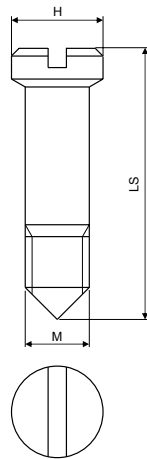

## Minus Screws

MINUS SCREW M1.40			
M	H	LS	CODE
M1.40	2.00	3.45	07VI20034502
		3.50	07VI20035007
		3.90	07VI20039002
		4.40	07VIA0710A1BYX
		4.60	07VI20046012
		5.50	07VI20055010
		6.10	07VIC2865A1BYX
		6.10	07VI13106A1BYX
		6.50	07VI20065012
		8.50	07VI20085006

Material: **Stainless steel**

MINUS SCREW M1.40			
M	H	LS	CODE
M1.40	2.00	8.30	07VI20083001

Material: **Stainless steel**

MINUS SCREW M1.40			
M	H	LS	CODE
M1.20	2.00	3.10	07VI90076A1BYX
M1.40		3.25	07VI20032504

Material: **Stainless steel**

MINUS SCREW M1.40			
M	H	LS	CODE
M1.40	1.80	3.20	07VI18034502
		3.95	07VI18039502
		4.55	07VI18045501

Material: **Stainless steel**

Material: **Stainless steel**

MINUS SCREW M1.20					
M	H	DI	DS	LS	CODE
M1.20	1.80	1.25	1.35	3.55	07VIC5015A1BYX
				3.70	07VIC5018A1BYX
				4.30	07VIC5016A1BYX
				4.90	07VIC5017A1BYX

Material: **Stainless steel**