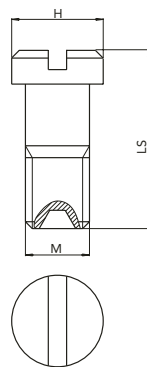

## Minus Screws

MINUS SCREW M1.40			
M	H	LS	CODE
M1.40	2.00	3.45	07VI20034502
		3.50	07VI20035007
		3.90	07VI20039002
		4.40	07VIA0710A1BYX
		4.60	07VI20046012
		5.50	07VI20055010
		6.10	07VIC2865A1BYX
		6.10	07VI13106A1BYX
		6.50	07VI20065012
		8.50	07VI20085006

Material: **Stainless steel**

MINUS SCREW M1.40			
M	H	LS	CODE
M1.40	2.00	8.30	07VI20083001

Material: **Stainless steel**

MINUS SCREW M1.40			
M	H	LS	CODE
M1.20	2.00	3.10	07VI90076A1BYX
M1.40		3.25	07VI20032504

Material: **Stainless steel**

MINUS SCREW M1.20 · M1.40			
M	H	LS	CODE
M1.20	1.60	2.20	07VI16022003
M1.40	2.00	3.10	07VI20031012
		3.70	07VI20037017
		4.90	07VI20049000

Material: **Stainless steel**

MINUS SCREW M1.40				
M	H	LS	LC	CODE
M1.40	1.80	4.40	1.47	07VIA0965A1BYX

Material: **Stainless steel**

MINUS SCREW M1.20					
M	H	DI	DS	LS	CODE
M1.20	1.80	1.25	1.35	3.55	07VIC5015A1BYX
				3.70	07VIC5018A1BYX
				4.30	07VIC5016A1BYX
				4.90	07VIC5017A1BYX

Material: **Stainless steel**