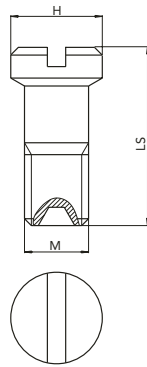

## Minus Screws

MINUS SCREW M1.40			
M	H	LS	CODE
M1.40	2.00	3.45	07VI20034502
		3.50	07VI20035007
		3.90	07VI20039002
		4.40	07VIA0710A1BYX
		4.60	07VI20046012
		5.50	07VI20055010
		6.10	07VIC2865A1BYX
		6.10	07VI13106A1BYX
		6.50	07VI20065012
		8.50	07VI20085006

Material: **Stainless steel**

MINUS SCREW M1.40			
M	H	LS	CODE
M1.40	2.00	8.30	07VI20083001

Material: **Stainless steel**

MINUS SCREW M1.40			
M	H	LS	CODE
M1.20	2.00	3.10	07VI90076A1BYX
M1.40		3.25	07VI20032504

Material: **Stainless steel**

MINUS SCREW M1.20 · M1.40			
M	H	LS	CODE
M1.20	1.60	2.20	07VI16022003
M1.40	2.00	3.10	07VI20031012
		3.70	07VI20037017
		4.90	07VI20049000

Material: **Stainless steel**

MINUS SCREW M1.40				
M	H	LS	LC	CODE
M1.40	1.80	4.40	1.47	07VIA0965A1BYX

Material: **Stainless steel**

MINUS SCREW M1.20					
M	H	DI	DS	LS	CODE
M1.20	1.80	1.25	1.35	3.55	07VIC5015A1BYX
				3.70	07VIC5018A1BYX
				4.30	07VIC5016A1BYX
				4.90	07VIC5017A1BYX

Material: **Stainless steel**