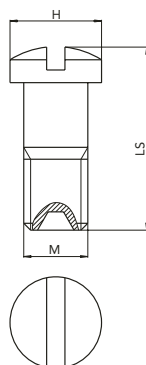

Material: **Stainless steel**

MINUS SCREW M1.40			
M	H	LS	CODE
M1.40	1.80	3.20	07VI18034502
		3.95	07VI18039502
		4.55	07VI18045501

Material: **Stainless steel**

## Minus Screws

MINUS SCREW M1.20 · M1.40			
M	H	LS	CODE
M1.20	1.60	2.60	07VI16026001
		3.00	07VI16030001
	1.80	2.65	07VI18026500
		6.10	07VI18061003
	2.00	3.00	07VI20030016
		3.35	07VI20033500
		3.60	07VI20036000
		4.50	07VI20045002
		5.10	07VI20051000
		5.70	07VI20057001
		6.00	07VI20060009
		6.40	07VI20064007
8.50	07VI20085004		

Material: **Stainless steel**

MINUS SCREW M1.20 · M1.40			
M	H	LS	CODE
M1.20	1.60	2.20	07VI16022003
M1.40	2.00	3.10	07VI20031012
		3.70	07VI20037017
		4.90	07VI20049000

Material: **Stainless steel**

MINUS SCREW M1.40				
M	H	LS	LC	CODE
M1.40	1.80	4.40	1.47	07VIA0965A1BYX

Material: **Stainless steel**

MINUS SCREW M1.20					
M	H	DI	DS	LS	CODE
M1.20	1.80	1.25	1.35	3.55	07VIC5015A1BYX
				3.70	07VIC5018A1BYX
				4.30	07VIC5016A1BYX
				4.90	07VIC5017A1BYX

Material: **Stainless steel**