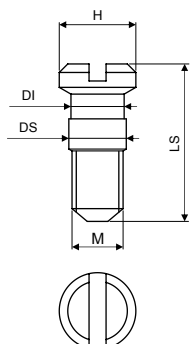

Material: **Stainless steel**

MINUS SCREW M1.40			
M	H	LS	CODE
M1.40	2.00	8.30	07VI20083001

Material: **Stainless steel**

MINUS SCREW M1.40			
M	H	LS	CODE
M1.20	2.00	3.10	07VI90076A1BYX
M1.40		3.25	07VI20032504

## Minus Screws

MINUS SCREW M1.20 · M1.40			
M	H	LS	CODE
M1.20	1.60	2.60	07VI16026001
		3.00	07VI16030001
	1.80	2.65	07VI18026500
		6.10	07VI18061003
	2.00	3.00	07VI20030016
		3.35	07VI20033500
		3.60	07VI20036000
		4.50	07VI20045002
		5.10	07VI20051000
		5.70	07VI20057001
		6.00	07VI20060009
		6.40	07VI20064007
8.50	07VI20085004		

Material: **Stainless steel**

MINUS SCREW M1.20 · M1.40			
M	H	LS	CODE
M1.20	1.60	2.20	07VI16022003
M1.40	2.00	3.10	07VI20031012
		3.70	07VI20037017
		4.90	07VI20049000

Material: **Stainless steel**

MINUS SCREW M1.40				
M	H	LS	LC	CODE
M1.40	1.80	4.40	1.47	07VIA0965A1BYX

Material: **Stainless steel**

MINUS SCREW M1.20					
M	H	DI	DS	LS	CODE
M1.20	1.80	1.25	1.35	3.55	07VIC5015A1BYX
				3.70	07VIC5018A1BYX
				4.30	07VIC5016A1BYX
				4.90	07VIC5017A1BYX

Material: **Stainless steel**