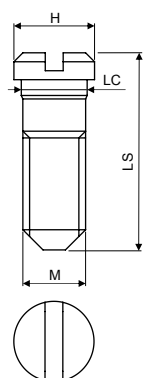

## Minus Screws

MINUS SCREW M1.20 · M1.40			
M	H	LS	CODE
M1.20	1.60	2.60	07VI16026001
		3.00	07VI16030001
	1.80	2.65	07VI18026500
		6.10	07VI18061003
	2.00	3.00	07VI20030016
		3.35	07VI20033500
		3.60	07VI20036000
		4.50	07VI20045002
		5.10	07VI20051000
		5.70	07VI20057001
		6.00	07VI20060009
		6.40	07VI20064007
8.50	07VI20085004		

Material: **Stainless steel**

MINUS SCREW M1.20 · M1.40			
M	H	LS	CODE
M1.20	1.60	2.20	07VI16022003
M1.40	2.00	3.10	07VI20031012
		3.70	07VI20037017
		4.90	07VI20049000

Material: **Stainless steel**

MINUS SCREW M1.40				
M	H	LS	LC	CODE
M1.40	1.80	4.40	1.47	07VIA0965A1BYX

Material: **Stainless steel**

MINUS SCREW M1.20					
M	H	DI	DS	LS	CODE
M1.20	1.80	1.25	1.35	3.55	07VIC5015A1BYX
				3.70	07VIC5018A1BYX
				4.30	07VIC5016A1BYX
				4.90	07VIC5017A1BYX

Material: **Stainless steel**